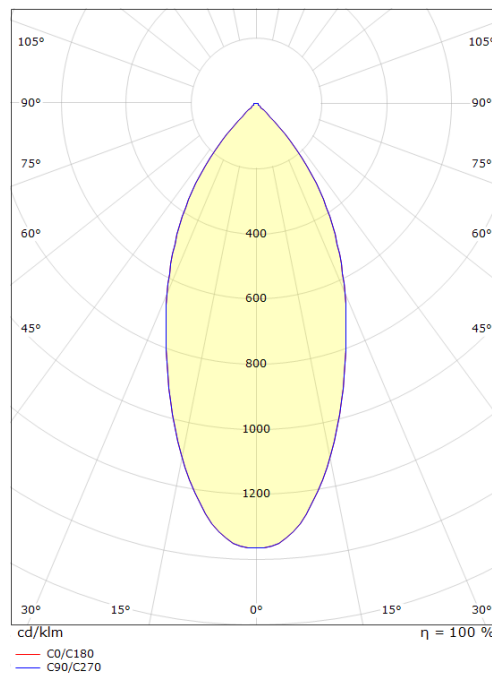

Forpakning

Forpakkingsstørrelse (mm): 140 x 140 x 75