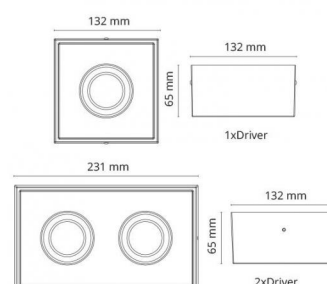

Lysteknikk

Type lyskilde: LED (Ikke utskiftbar)
Socket: CoB Holder
Lyskilde inkludert: Nei
Effektiv lysstrøm (lm): 490lm
Effekt: 61 lm/W
Fargetemperatur: 3000K
Fargegjengivelse (Ra/CRI): Ra 98
MacAdams faktor: SDCM: 1
Levetid: L90/B10>100.000
Lysstråling: Direkte
Optikk: Reflektor
Lysspredning: 42°